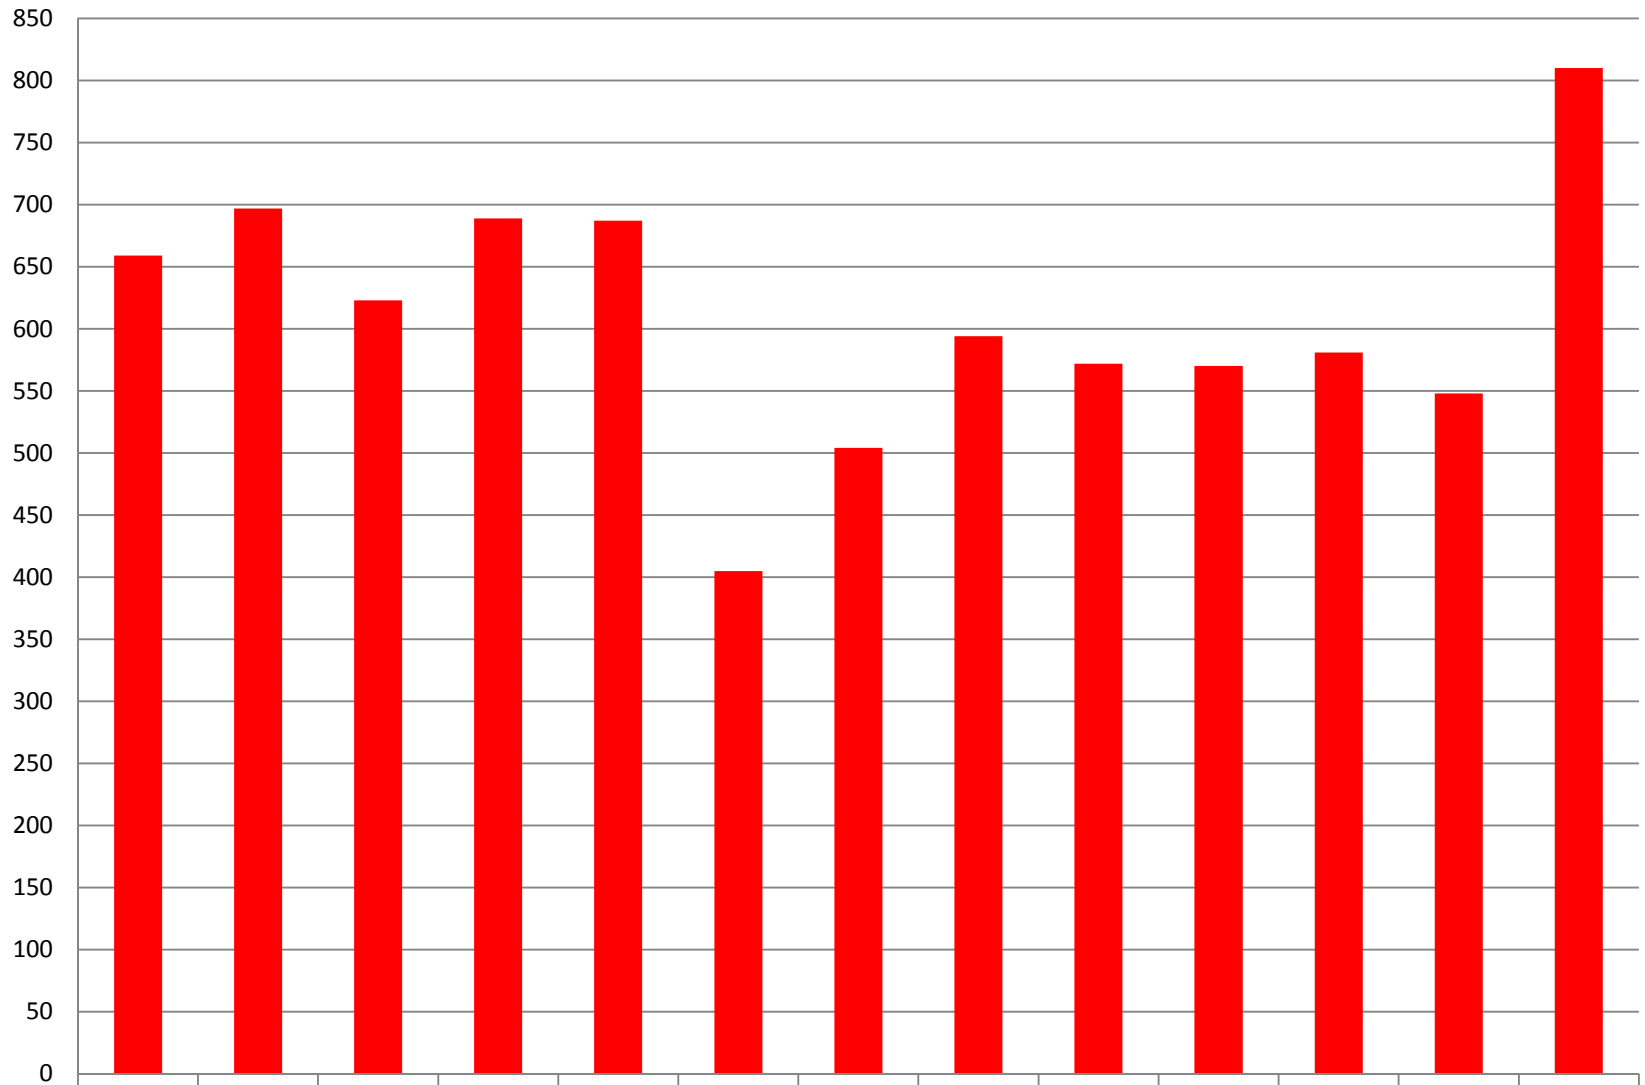

## TOPEKA AUTO THEFTS 2004 - 2016

■ AUTO THEFTS

659

697

623

689

687

405

504

594

572

570

581

548

810

**2016 AUTO THEFTS**

<b>Crime</b>	<b>2011</b>	<b>2012</b>	<b>2013</b>	<b>2014</b>	<b>2015</b>	<b>2016</b>	<b>5 yr Usual Range</b>	<b>5 yr Avg</b>
AUTO THEFT	<b>594</b>	<b>572</b>	<b>570</b>	<b>581</b>	<b>548</b>	<b>810</b>	<b>558 - 588</b>	<b>573</b>
					<b>15-16 DIFF</b>	<b>47.81%</b>		

**2017 AUTO THEFTS**

<b>Crime</b>	<b>Jan - Feb 2012</b>	<b>Jan - Feb 2013</b>	<b>Jan - Feb 2014</b>	<b>Jan - Feb 2015</b>	<b>Jan - Feb 2016</b>	<b>Jan - Feb 2017</b>	<b>5 yr Usual Range</b>	<b>5 yr Avg</b>
AUTO THEFT	<b>70</b>	<b>80</b>	<b>78</b>	<b>94</b>	<b>105</b>	<b>142</b>	<b>73 - 98</b>	<b>85</b>
					<b>16-17 DIFF</b>	<b>35.24%</b>		